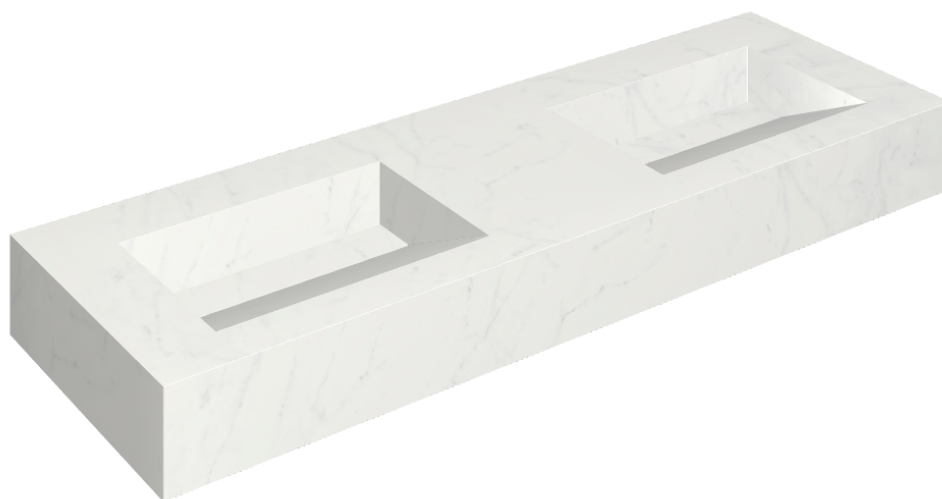

ИЗДЕЛИЕ С ВЫБРАННЫМИ ВАМИ ПАРАМЕТРАМИ.

Артикул: 620810000013

## Двойная Раковина 150

Облицовка изделия

Шарм Делюкс  
Бьянко  
Микеланджело  
Натуральный

Цвета и другие эстетические характеристики плитки на иллюстрациях на сайте являются ориентировочными. Перед покупкой всегда смотрите образцы вживую.