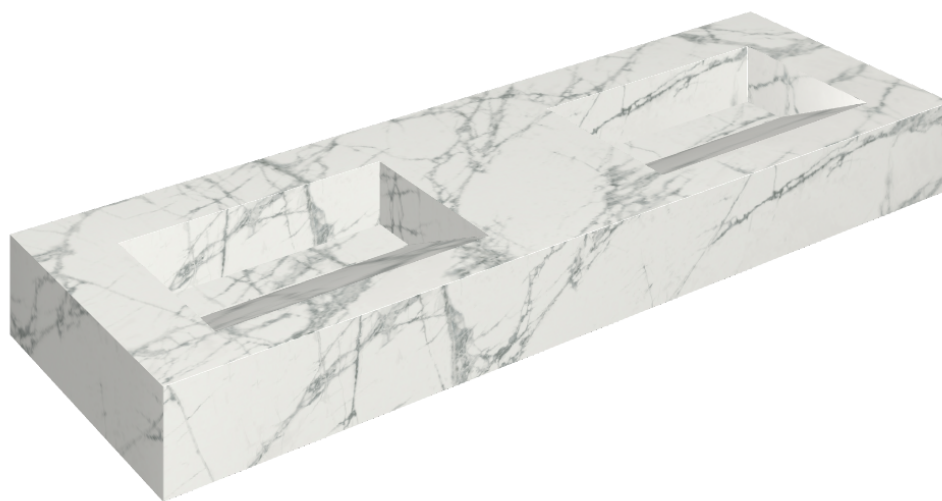

## Двойная Раковина 150

Облицовка изделия

Шарм Делюкс  
Инвизибл Уайт  
Натуральный

Цвета и другие эстетические характеристики плитки на иллюстрациях на сайте являются ориентировочными. Перед покупкой всегда смотрите образцы вживую.