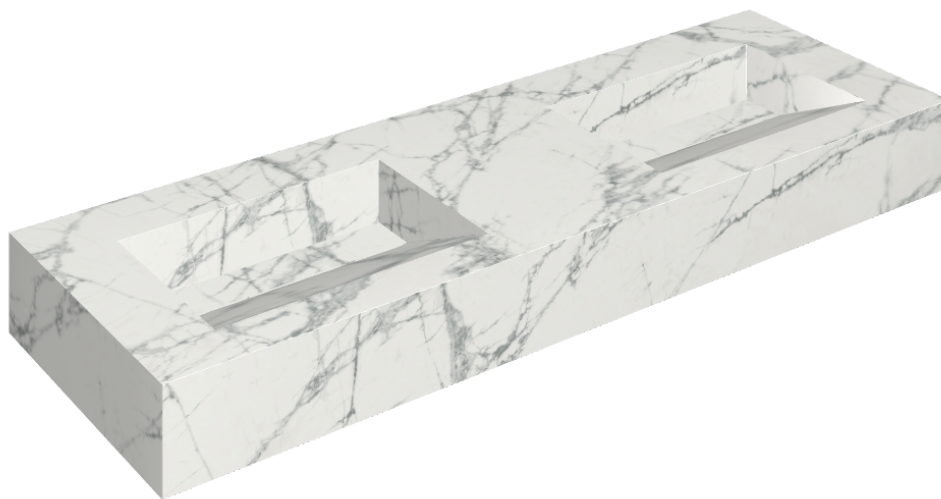

ИЗДЕЛИЕ С ВЫБРАННЫМИ ВАМИ ПАРАМЕТРАМИ.

Артикул:

620810000013

Fly Evo

Двойная Раковина 150

Облицовка изделия

Шарм Делюкс
Инвизибл Уайт
Натуральный

Цвета и другие эстетические характеристики плитки на иллюстрациях на сайте являются ориентировочными. Перед покупкой всегда смотрите образцы вживую.