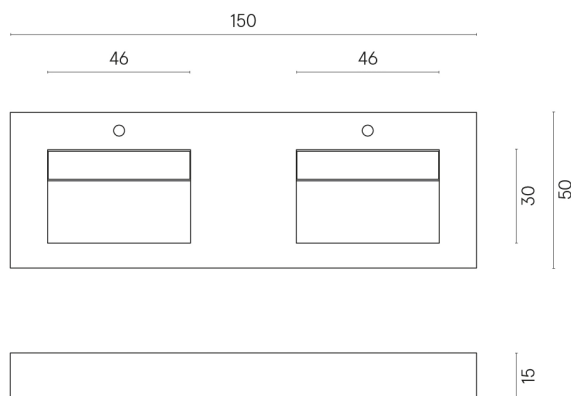

ИЗДЕЛИЕ С ВЫБРАННЫМИ ВАМИ ПАРАМЕТРАМИ.

Артикул:

620810000013

Fly Evo

Двойная Раковина 150

Облицовка изделия

Шарм Делюкс Крим
Ривер Натуральный

Цвета и другие эстетические характеристики плитки на иллюстрациях на сайте являются ориентировочными. Перед покупкой всегда смотрите образцы вживую.