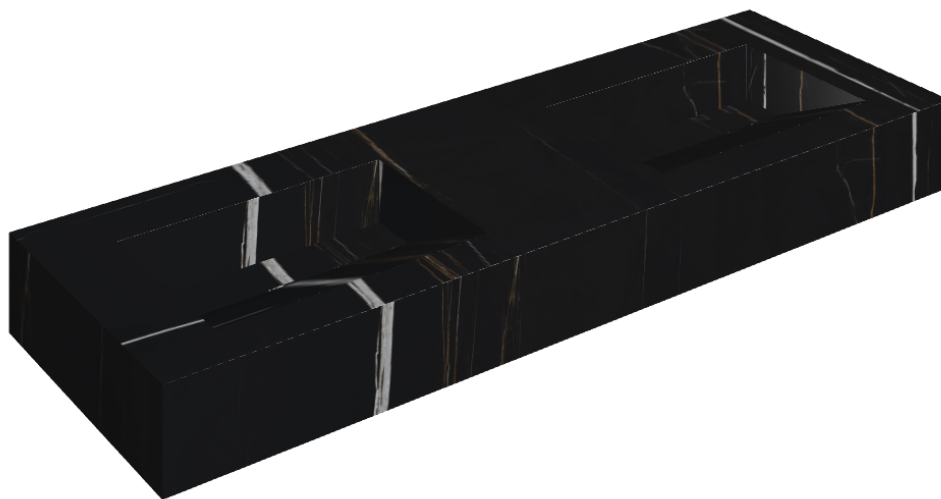

ИЗДЕЛИЕ С ВЫБРАННЫМИ ВАМИ ПАРАМЕТРАМИ.

Артикул:

620810000013

# Fly Evo

## Двойная Раковина 150

Облицовка изделия

Шарм Делюкс  
Сахара Нуар  
Натуральный

Цвета и другие эстетические характеристики плитки на иллюстрациях на сайте являются ориентировочными. Перед покупкой всегда смотрите образцы вживую.