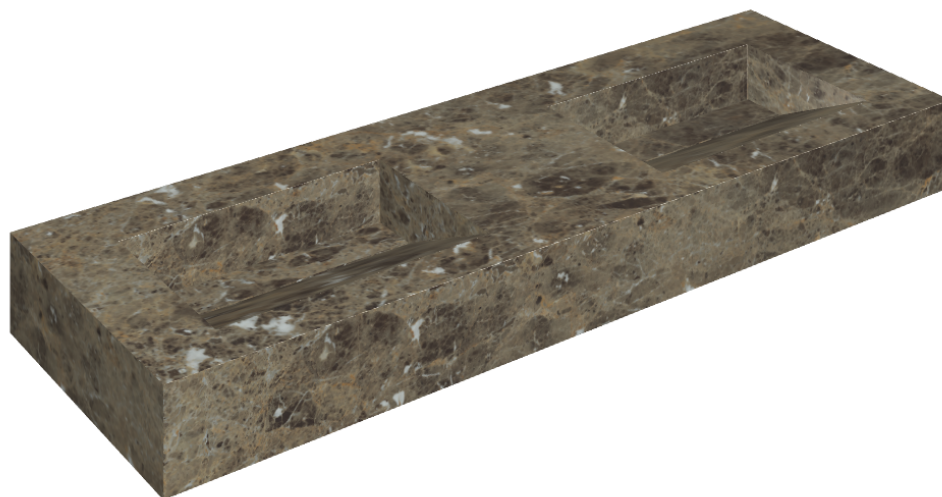

ИЗДЕЛИЕ С ВЫБРАННЫМИ ВАМИ ПАРАМЕТРАМИ.

Артикул: 620810000013

Fly Evo

Двойная Раковина 150

Облицовка изделия

Шарм Делюкс
Император Дарк
Натуральный

Цвета и другие эстетические характеристики плитки на иллюстрациях на сайте являются ориентировочными. Перед покупкой всегда смотрите образцы вживую.