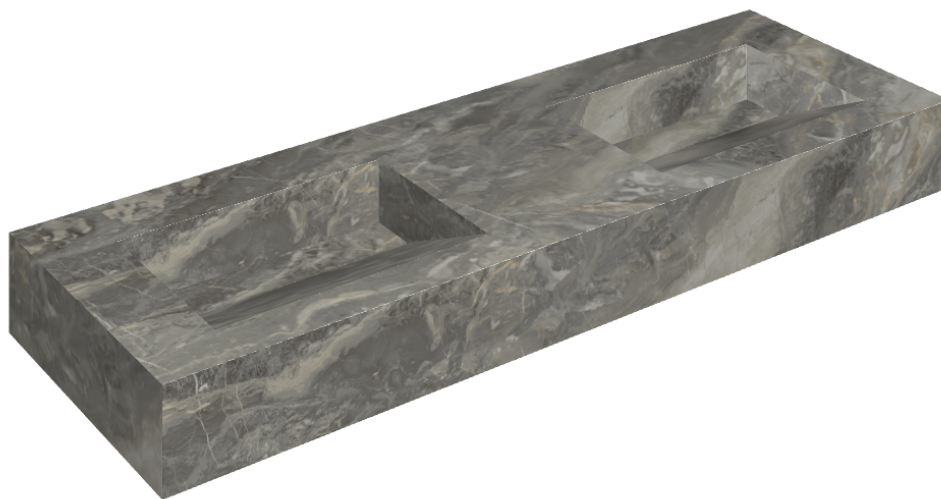

ИЗДЕЛИЕ С ВЫБРАННЫМИ ВАМИ ПАРАМЕТРАМИ.

Артикул: 620810000013

Fly Evo

Двойная Раковина 150

Облицовка изделия

Шарм Делюкс
Гриджио Оробико
Натуральный

Цвета и другие эстетические характеристики плитки на иллюстрациях на сайте являются ориентировочными. Перед покупкой всегда смотрите образцы вживую.