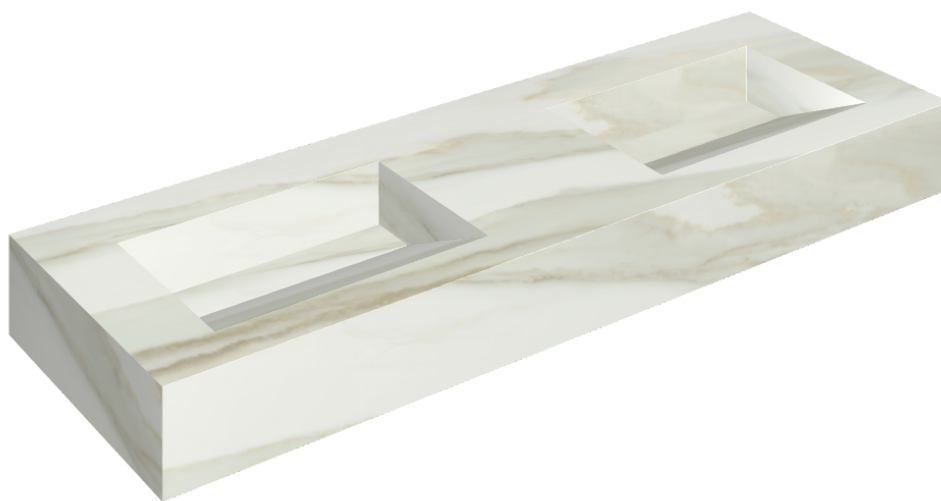

ИЗДЕЛИЕ С ВЫБРАННЫМИ ВАМИ ПАРАМЕТРАМИ.

Артикул:

620810000013

# Fly Evo

Двойная Раковина 150

Облицовка изделия

Шарм Эдванс Кремо  
Деликато  
Натуральный

Цвета и другие эстетические характеристики плитки на иллюстрациях на сайте являются ориентировочными. Перед покупкой всегда смотрите образцы вживую.