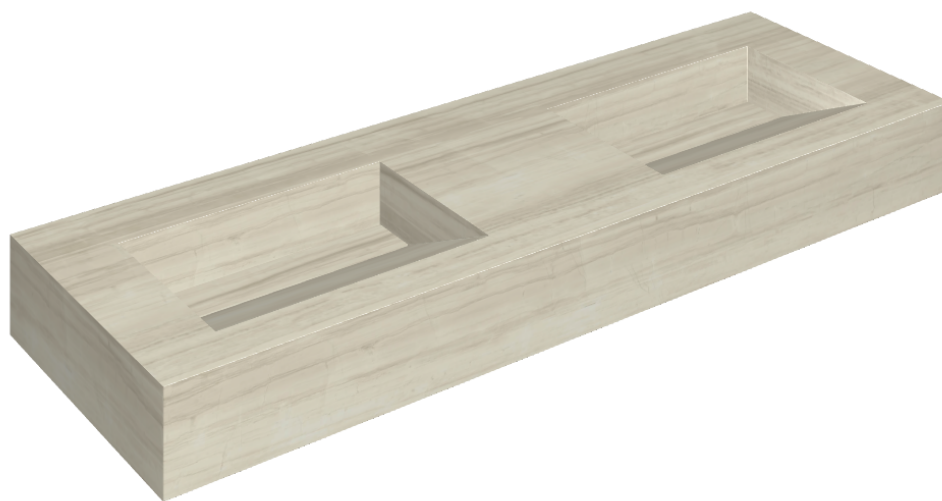

ИЗДЕЛИЕ С ВЫБРАННЫМИ ВАМИ ПАРАМЕТРАМИ.

Артикул:

620810000013

## Двойная Раковина 150

Облицовка изделия

Шарм Эдванс Силк  
Грэй Люкс

Цвета и другие эстетические характеристики плитки на иллюстрациях на сайте являются ориентировочными. Перед покупкой всегда смотрите образцы вживую.