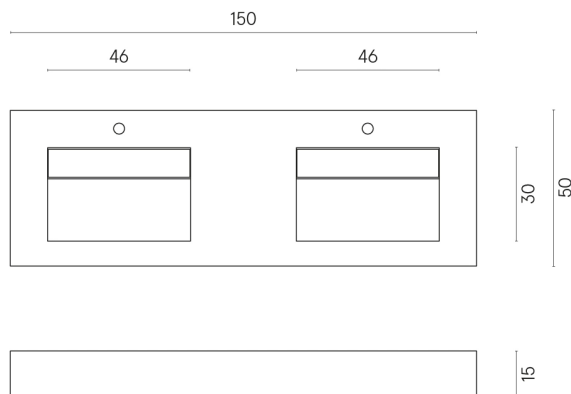

ИЗДЕЛИЕ С ВЫБРАННЫМИ ВАМИ ПАРАМЕТРАМИ.

Артикул: 620810000013

Fly Evo

Двойная Раковина 150

Облицовка изделия

Шарм Эдванс
Элегант Браун Люкс

Цвета и другие эстетические характеристики плитки на иллюстрациях на сайте являются ориентировочными. Перед покупкой всегда смотрите образцы вживую.