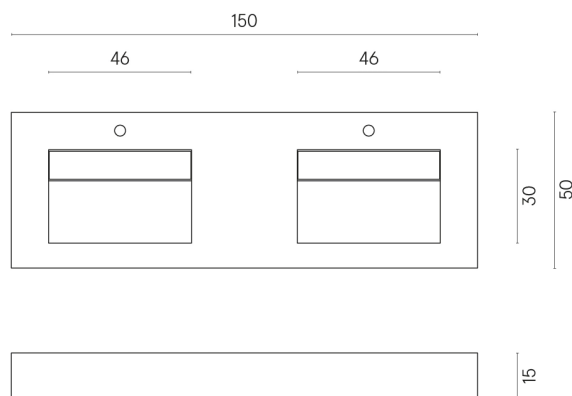

ИЗДЕЛИЕ С ВЫБРАННЫМИ ВАМИ ПАРАМЕТРАМИ.

Артикул: 620810000013

Fly Evo

Двойная Раковина 150

Облицовка изделия

Метрополис Гласс
Скай Люкс

Цвета и другие эстетические характеристики плитки на иллюстрациях на сайте являются ориентировочными. Перед покупкой всегда смотрите образцы вживую.