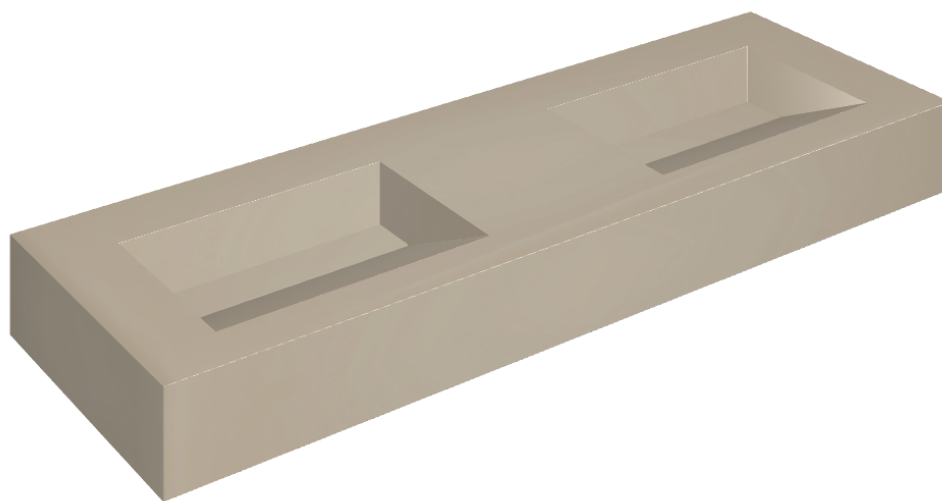

ИЗДЕЛИЕ С ВЫБРАННЫМИ ВАМИ ПАРАМЕТРАМИ.

Артикул: 620810000013

Fly Evo

Двойная Раковина 150

Облицовка изделия

Метрополис Гласс
Паудер Люкс

Цвета и другие эстетические характеристики плитки на иллюстрациях на сайте являются ориентировочными. Перед покупкой всегда смотрите образцы вживую.