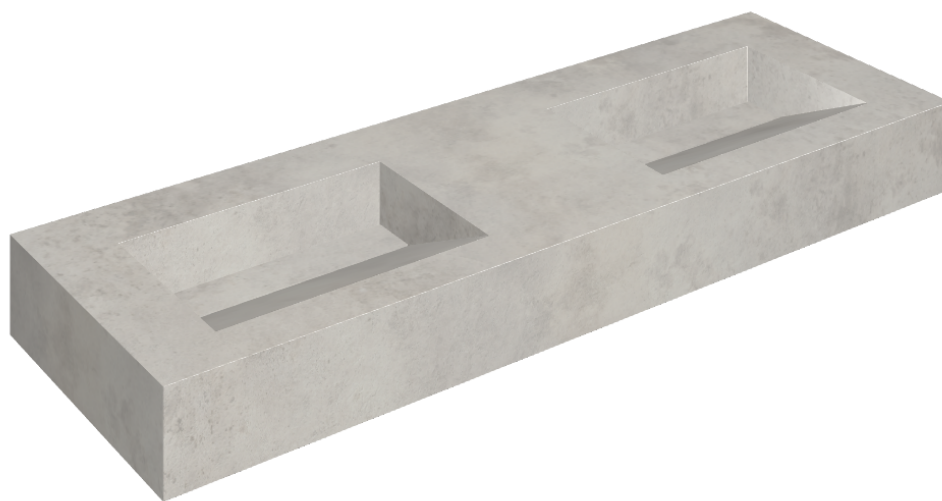

ИЗДЕЛИЕ С ВЫБРАННЫМИ ВАМИ ПАРАМЕТРАМИ.

Артикул: 620810000013

## Двойная Раковина 150

Облицовка изделия

Миллениум Сильвер  
Натуральный

Цвета и другие эстетические характеристики плитки на иллюстрациях на сайте являются ориентировочными. Перед покупкой всегда смотрите образцы вживую.