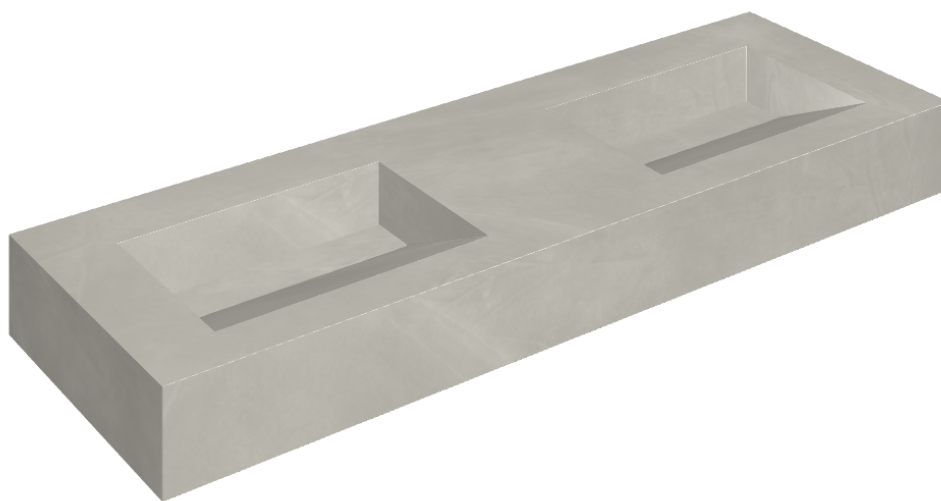

ИЗДЕЛИЕ С ВЫБРАННЫМИ ВАМИ ПАРАМЕТРАМИ.

Артикул: 620810000013

Fly Evo

Двойная Раковина 150

Облицовка изделия

Континуум Сильвер
Натуральный

Цвета и другие эстетические характеристики плитки на иллюстрациях на сайте являются ориентировочными. Перед покупкой всегда смотрите образцы вживую.