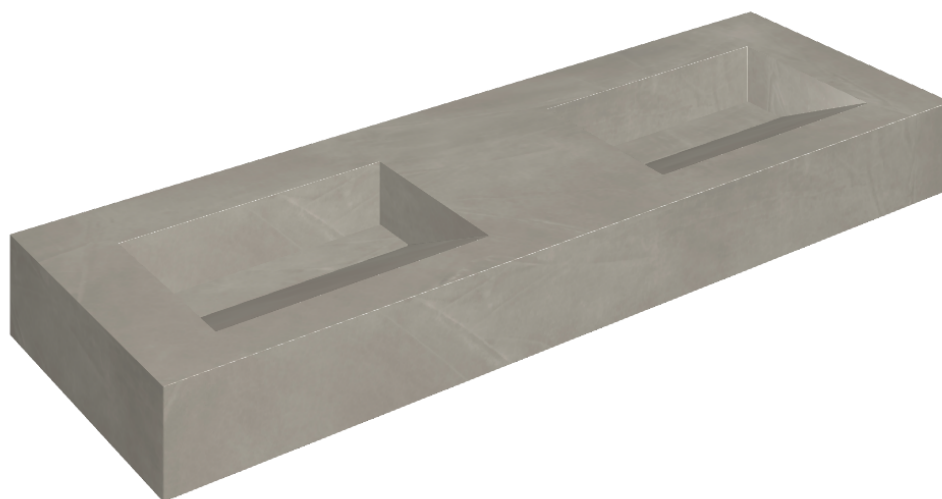

ИЗДЕЛИЕ С ВЫБРАННЫМИ ВАМИ ПАРАМЕТРАМИ.

Артикул:

620810000013

Fly Evo

Двойная Раковина 150

Облицовка изделия

Континуум Айрон
Натуральный

Цвета и другие эстетические характеристики плитки на иллюстрациях на сайте являются ориентировочными. Перед покупкой всегда смотрите образцы вживую.