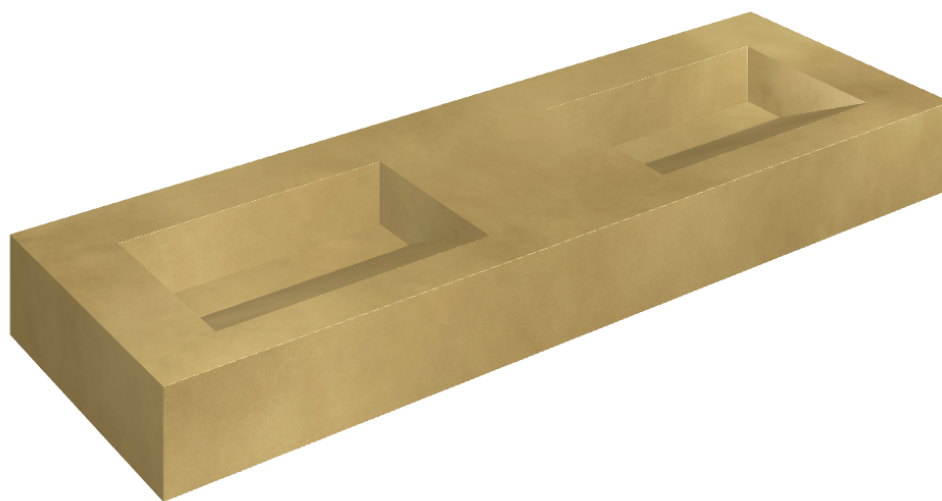

ИЗДЕЛИЕ С ВЫБРАННЫМИ ВАМИ ПАРАМЕТРАМИ.

Артикул:

620810000013

Fly Evo

Двойная Раковина 150

Облицовка изделия

Континуум Брасс
Голд Шлифованный

Цвета и другие эстетические характеристики плитки на иллюстрациях на сайте являются ориентировочными. Перед покупкой всегда смотрите образцы вживую.