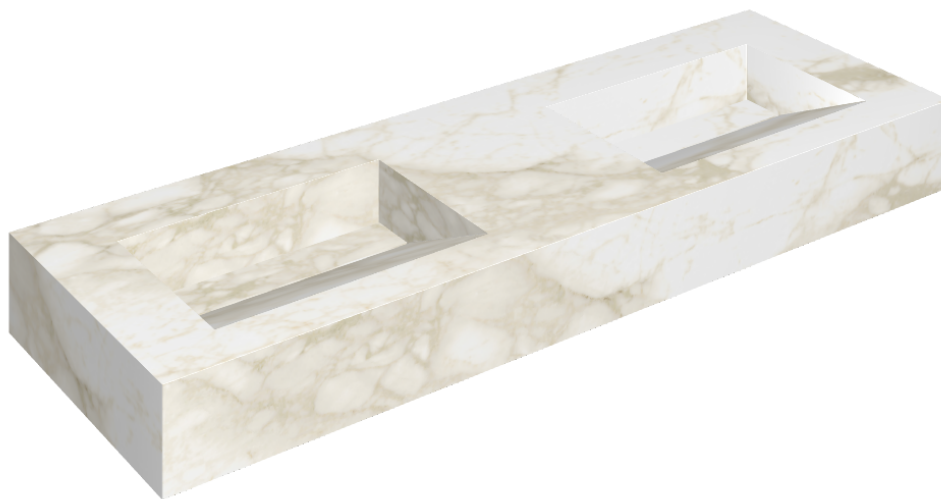

ИЗДЕЛИЕ С ВЫБРАННЫМИ ВАМИ ПАРАМЕТРАМИ.

Артикул:

620810000013

Fly Evo

Двойная Раковина 150

Облицовка изделия

Этернум Каррара
Люкс

Цвета и другие эстетические характеристики плитки на иллюстрациях на сайте являются ориентировочными. Перед покупкой всегда смотрите образцы вживую.