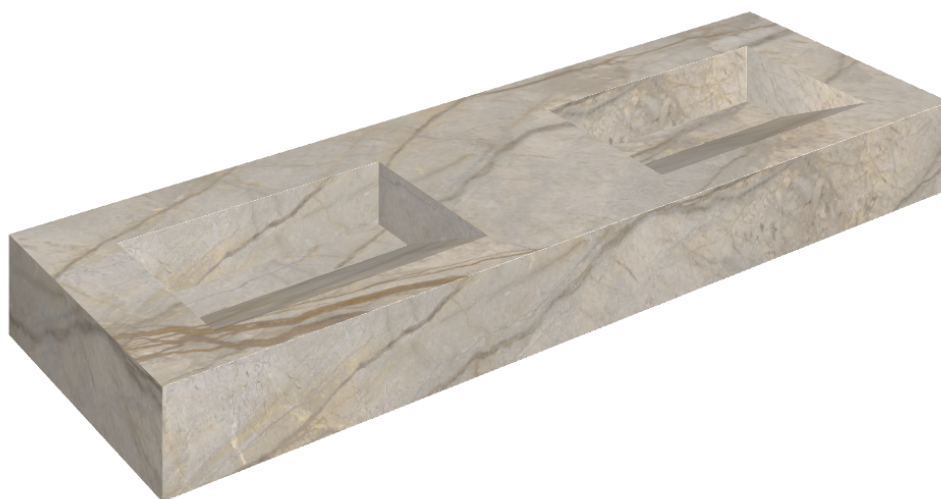

ИЗДЕЛИЕ С ВЫБРАННЫМИ ВАМИ ПАРАМЕТРАМИ.

Артикул:

620810000013

Fly Evo

Двойная Раковина 150

Облицовка изделия

Стелларис Элегант
Сильвер
Натуральный

Цвета и другие эстетические характеристики плитки на иллюстрациях на сайте являются ориентировочными. Перед покупкой всегда смотрите образцы вживую.