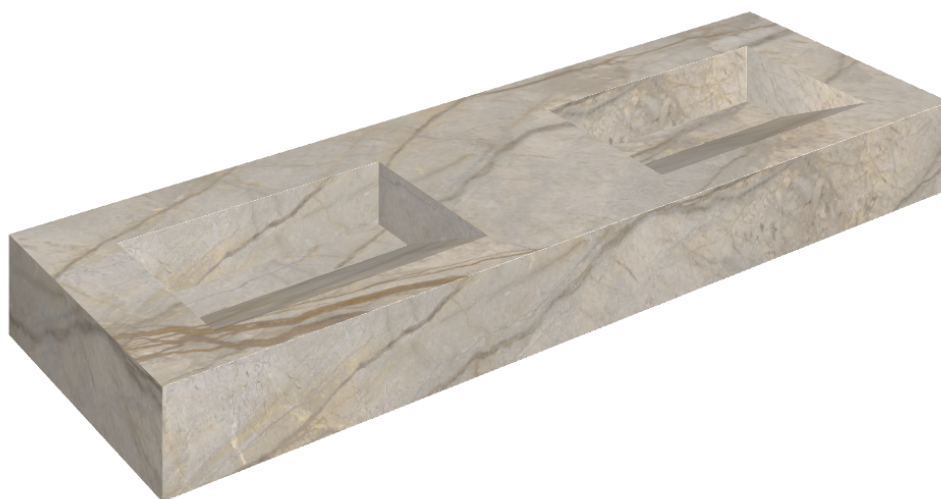

ИЗДЕЛИЕ С ВЫБРАННЫМИ ВАМИ ПАРАМЕТРАМИ.

Артикул:

620810000013

## Двойная Раковина 150

Облицовка изделия

Стелларис Элегант  
Сильвер  
Натуральный

Цвета и другие эстетические характеристики плитки на иллюстрациях на сайте являются ориентировочными. Перед покупкой всегда смотрите образцы вживую.