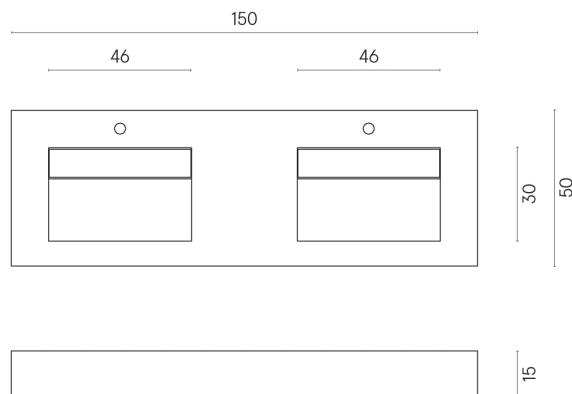

ИЗДЕЛИЕ С ВЫБРАННЫМИ ВАМИ ПАРАМЕТРАМИ.

Артикул:

620810000013

Fly Evo

Двойная Раковина 150

Облицовка изделия

Стелларис Абсолют
Блэк Натуральный

Цвета и другие эстетические характеристики плитки на иллюстрациях на сайте являются ориентировочными. Перед покупкой всегда смотрите образцы вживую.