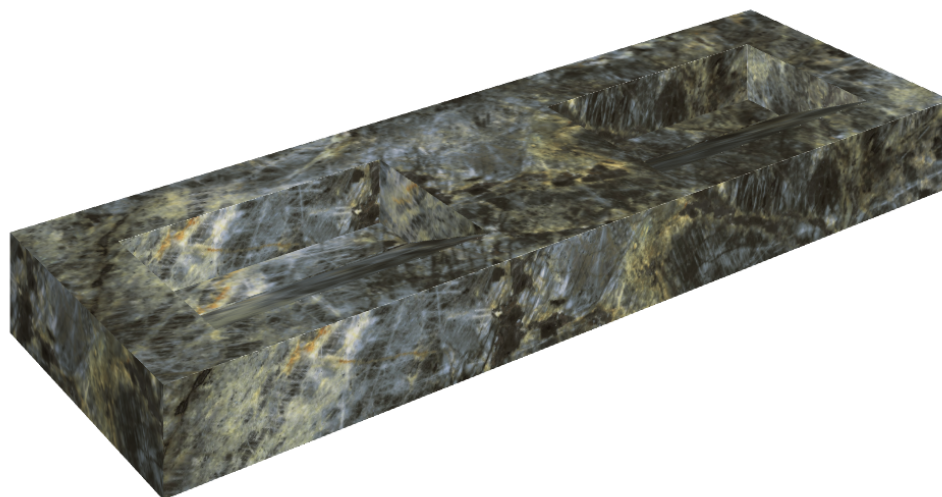

## Двойная Раковина 150

Облицовка изделия

Стелларис  
Мадагаскар Дарк  
Натуральный

Цвета и другие эстетические характеристики плитки на иллюстрациях на сайте являются ориентировочными. Перед покупкой всегда смотрите образцы вживую.