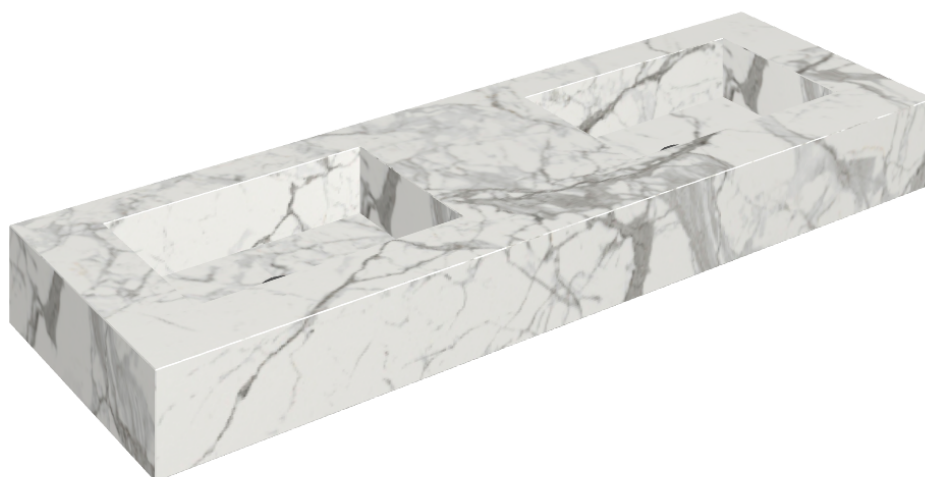

ИЗДЕЛИЕ С ВЫБРАННЫМИ ВАМИ ПАРАМЕТРАМИ.

Артикул: 620810000005

## Двойная Раковина 150

Облицовка изделия  
Шарм Эво Статуарио  
Натуральный

Цвета и другие эстетические характеристики плитки на иллюстрациях на сайте являются ориентировочными. Перед покупкой всегда смотрите образцы вживую.