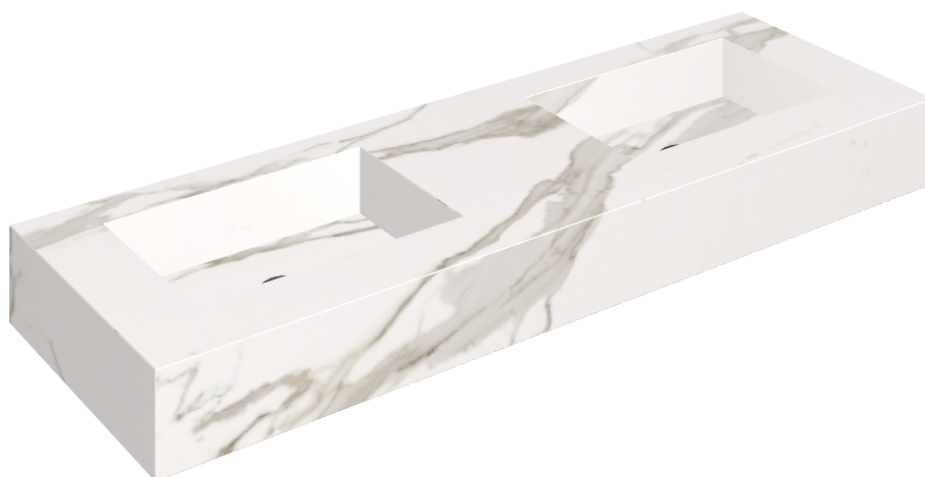

ИЗДЕЛИЕ С ВЫБРАННЫМИ ВАМИ ПАРАМЕТРАМИ.

Артикул: 620810000005

## Двойная Раковина 150

Облицовка изделия

Шарм Эво Калакатта  
Натуральный

Цвета и другие эстетические характеристики плитки на иллюстрациях на сайте являются ориентировочными. Перед покупкой всегда смотрите образцы вживую.