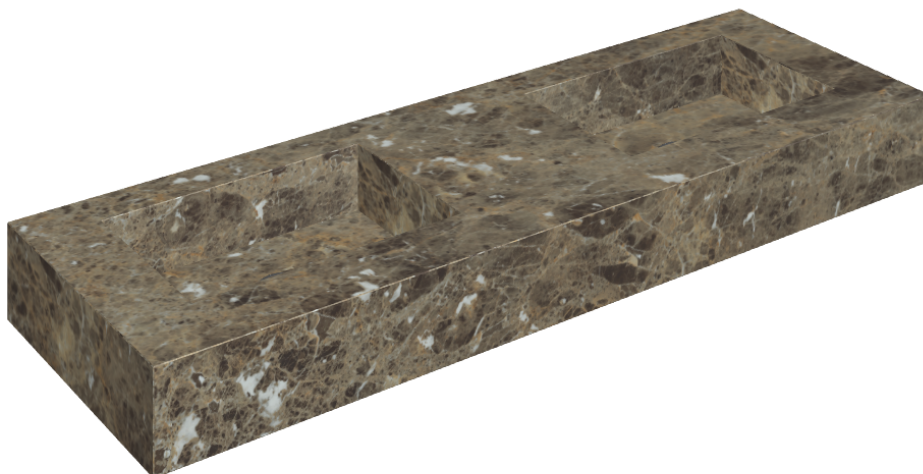

ИЗДЕЛИЕ С ВЫБРАННЫМИ ВАМИ ПАРАМЕТРАМИ.

Артикул: 620810000005

## Двойная Раковина 150

Облицовка изделия

Шарм Делюкс  
Император Дарк  
Натуральный

Цвета и другие эстетические характеристики плитки на иллюстрациях на сайте являются ориентировочными. Перед покупкой всегда смотрите образцы вживую.