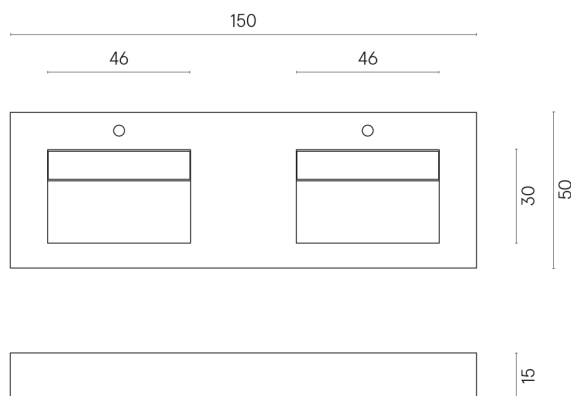

ИЗДЕЛИЕ С ВЫБРАННЫМИ ВАМИ ПАРАМЕТРАМИ.

Артикул: 620810000005

Fly

Двойная Раковина 150

Облицовка изделия

Метрополис Гласс
Скай Люкс

Цвета и другие эстетические характеристики плитки на иллюстрациях на сайте являются ориентировочными. Перед покупкой всегда смотрите образцы вживую.