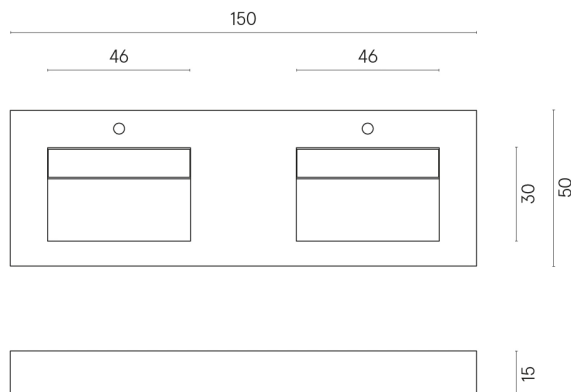

ИЗДЕЛИЕ С ВЫБРАННЫМИ ВАМИ ПАРАМЕТРАМИ.

Артикул: 620810000005

Fly

Двойная Раковина 150

Облицовка изделия

Метрополис
Имperiал Блэк
Натуральный

Цвета и другие эстетические характеристики плитки на иллюстрациях на сайте являются ориентировочными. Перед покупкой всегда смотрите образцы вживую.