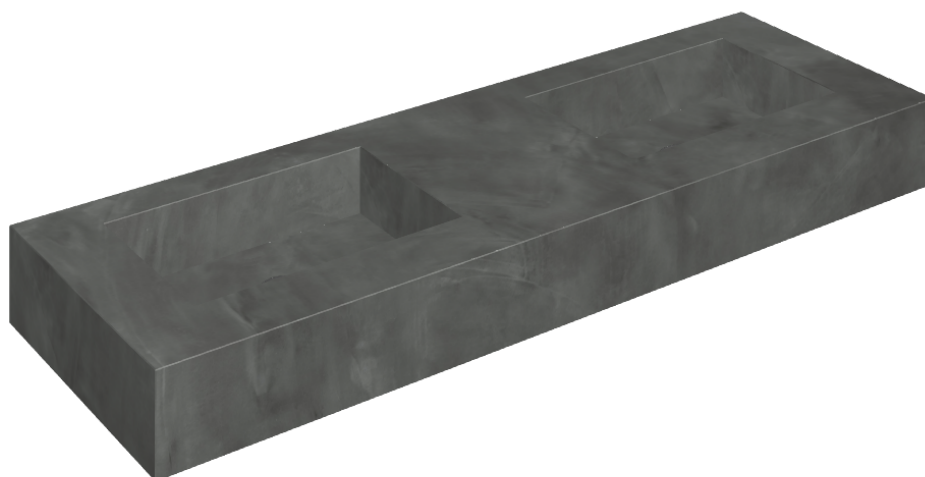

ИЗДЕЛИЕ С ВЫБРАННЫМИ ВАМИ ПАРАМЕТРАМИ.

Артикул: 620810000005

## Двойная Раковина 150

Облицовка изделия

Континуум Петрол  
Натуральный

Цвета и другие эстетические характеристики плитки на иллюстрациях на сайте являются ориентировочными. Перед покупкой всегда смотрите образцы вживую.