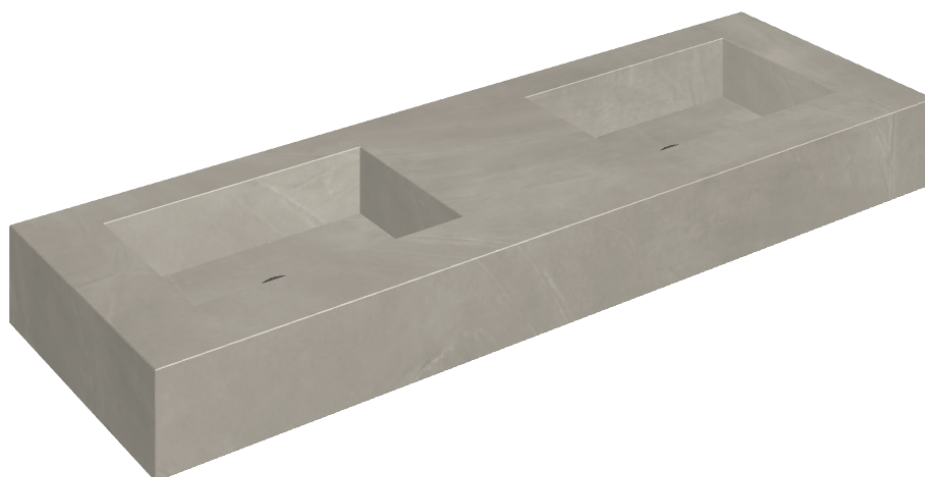

ИЗДЕЛИЕ С ВЫБРАННЫМИ ВАМИ ПАРАМЕТРАМИ.

Артикул: 620810000005

Fly

Двойная Раковина 150

Облицовка изделия

Континуум Айрон
Натуральный

Цвета и другие эстетические характеристики плитки на иллюстрациях на сайте являются ориентировочными. Перед покупкой всегда смотрите образцы вживую.