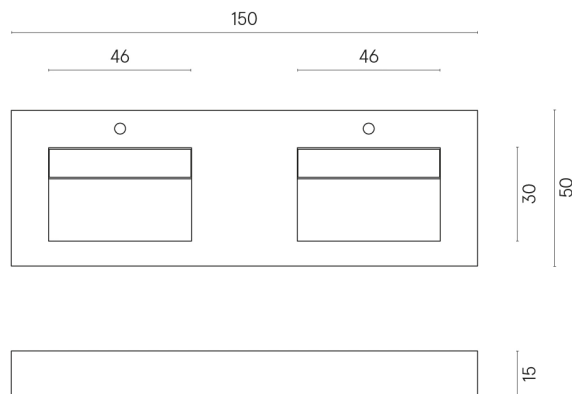

ИЗДЕЛИЕ С ВЫБРАННЫМИ ВАМИ ПАРАМЕТРАМИ.

Артикул: 620810000005

Fly

Двойная Раковина 150

Облицовка изделия

Этернум Каррара
Люкс

Цвета и другие эстетические характеристики плитки на иллюстрациях на сайте являются ориентировочными. Перед покупкой всегда смотрите образцы вживую.