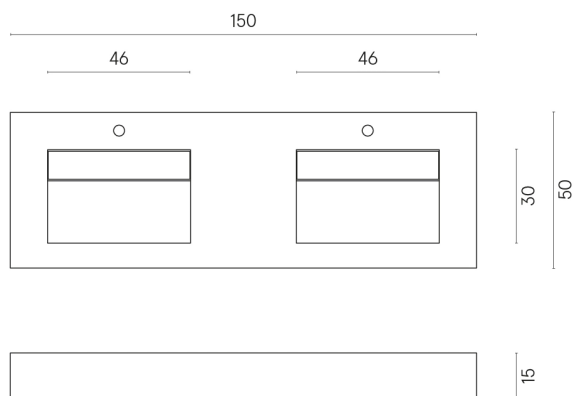

ИЗДЕЛИЕ С ВЫБРАННЫМИ ВАМИ ПАРАМЕТРАМИ.

Артикул: 620810000005

Fly

Двойная Раковина 150

Облицовка изделия

Стелларис Кристал
Пьюр Натуральный

Цвета и другие эстетические характеристики плитки на иллюстрациях на сайте являются ориентировочными. Перед покупкой всегда смотрите образцы вживую.