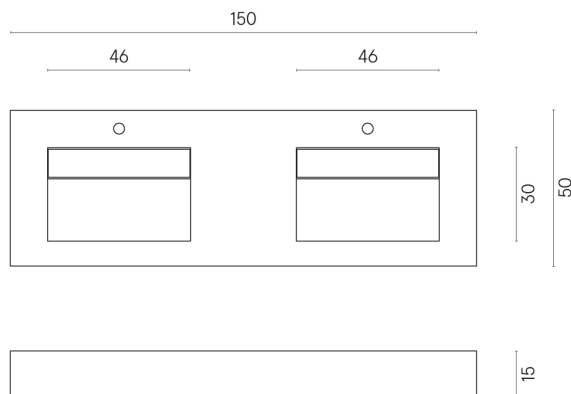

ИЗДЕЛИЕ С ВЫБРАННЫМИ ВАМИ ПАРАМЕТРАМИ.

Артикул: 620810000005

Fly

Двойная Раковина 150

Облицовка изделия

Стелларис Элегант
Сильвер
Натуральный

Цвета и другие эстетические характеристики плитки на иллюстрациях на сайте являются ориентировочными. Перед покупкой всегда смотрите образцы вживую.