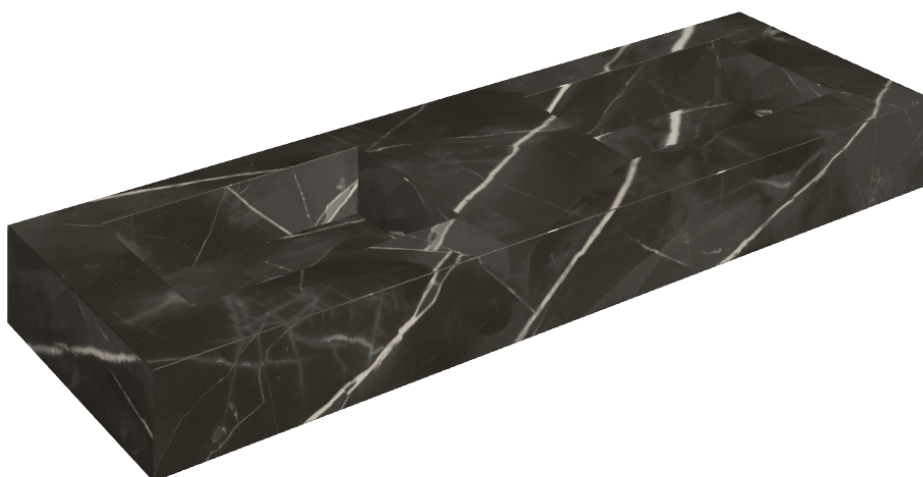

ИЗДЕЛИЕ С ВЫБРАННЫМИ ВАМИ ПАРАМЕТРАМИ.

Артикул: 620810000005

## Двойная Раковина 150

Облицовка изделия  
Стелларис Абсолют  
Блэк Натуральный

Цвета и другие эстетические характеристики плитки на иллюстрациях на сайте являются ориентировочными. Перед покупкой всегда смотрите образцы вживую.