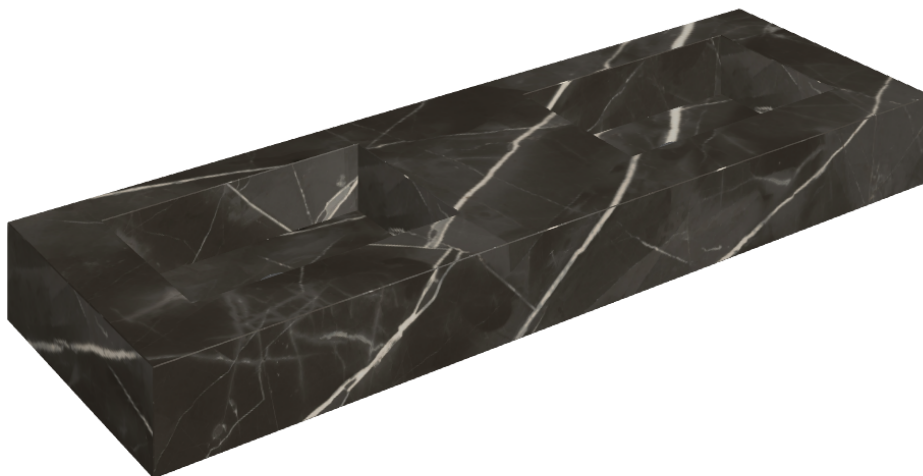

ИЗДЕЛИЕ С ВЫБРАННЫМИ ВАМИ ПАРАМЕТРАМИ.

Артикул: 620810000005

## Двойная Раковина 150

Облицовка изделия  
Стелларис Абсолют  
Блэк Натуральный

Цвета и другие эстетические характеристики плитки на иллюстрациях на сайте являются ориентировочными. Перед покупкой всегда смотрите образцы вживую.