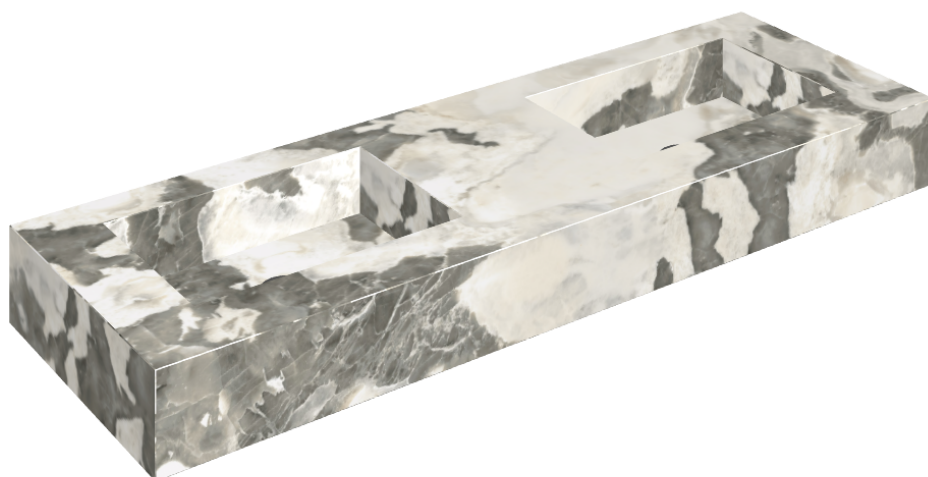

ИЗДЕЛИЕ С ВЫБРАННЫМИ ВАМИ ПАРАМЕТРАМИ.

Артикул: 620810000005

Fly

Двойная Раковина 150

Облицовка изделия

Стелларис Довер
Лайт Натуральный

Цвета и другие эстетические характеристики плитки на иллюстрациях на сайте являются ориентировочными. Перед покупкой всегда смотрите образцы вживую.