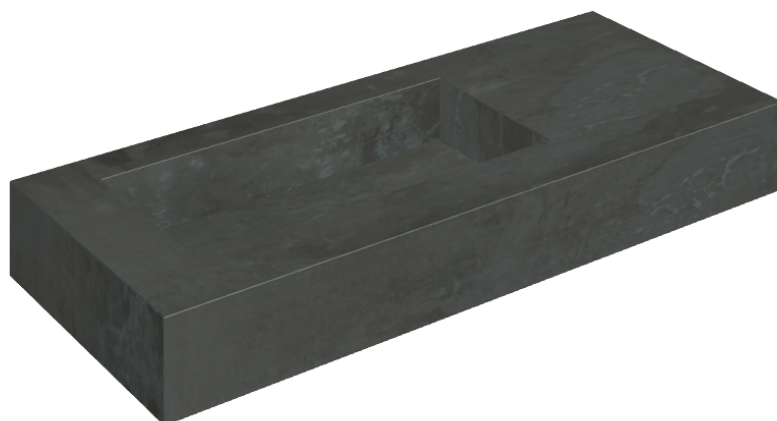

ИЗДЕЛИЕ С ВЫБРАННЫМИ ВАМИ ПАРАМЕТРАМИ.

Артикул: 620810000004

## Раковина 120 Левая

Облицовка изделия

Серфейс Стил  
Натуральный

Цвета и другие эстетические характеристики плитки на иллюстрациях на сайте являются ориентировочными. Перед покупкой всегда смотрите образцы вживую.