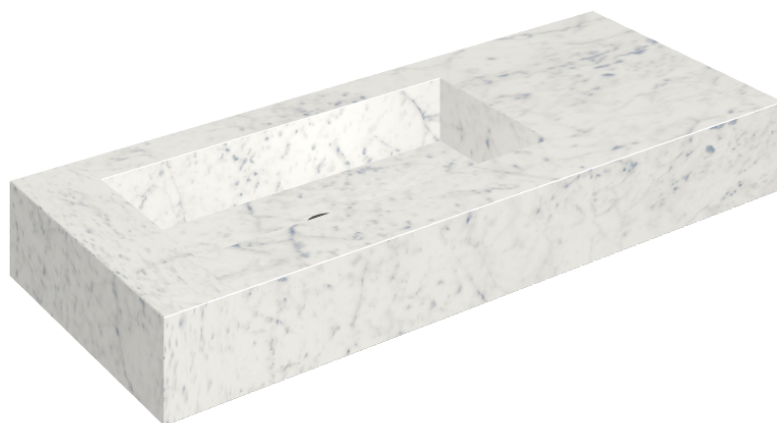

ИЗДЕЛИЕ С ВЫБРАННЫМИ ВАМИ ПАРАМЕТРАМИ.

Артикул: 620810000004

## Раковина 120 Левая

Облицовка изделия

Шарм Экстра  
Каррара  
Натуральный

Цвета и другие эстетические характеристики плитки на иллюстрациях на сайте являются ориентировочными. Перед покупкой всегда смотрите образцы вживую.