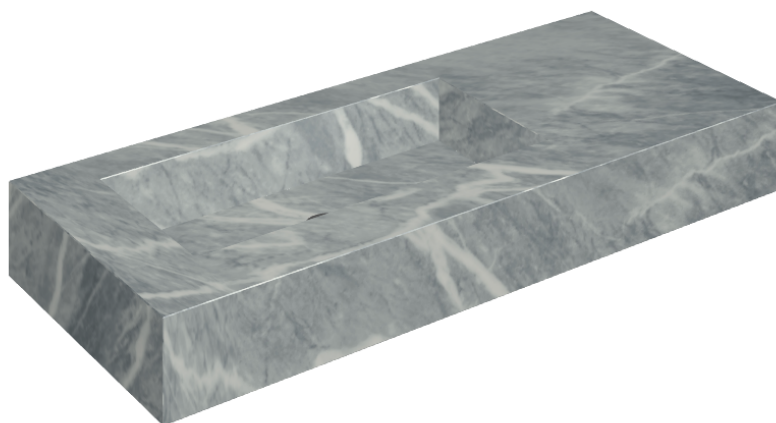

ИЗДЕЛИЕ С ВЫБРАННЫМИ ВАМИ ПАРАМЕТРАМИ.

Артикул: 620810000004

## Раковина 120 Левая

Облицовка изделия

Шарм Экстра  
Атлантик  
Натуральный

Цвета и другие эстетические характеристики плитки на иллюстрациях на сайте являются ориентировочными. Перед покупкой всегда смотрите образцы вживую.