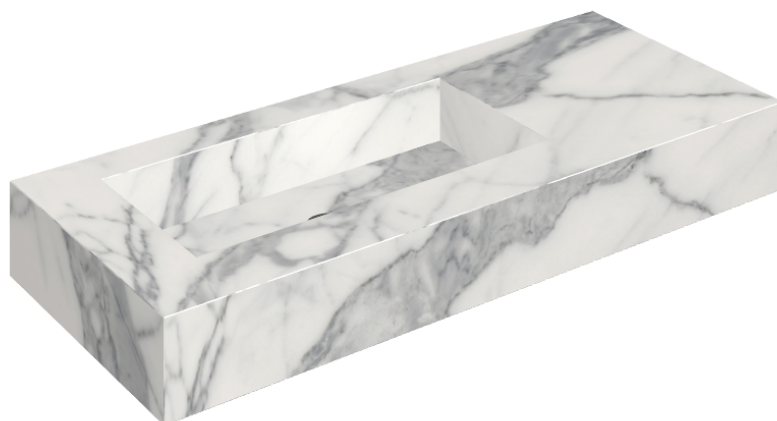

ИЗДЕЛИЕ С ВЫБРАННЫМИ ВАМИ ПАРАМЕТРАМИ.

Артикул: 620810000004

Fly

Раковина 120 Левая

Облицовка изделия
Шарм Эво Статуарио
Натуральный

Цвета и другие эстетические характеристики плитки на иллюстрациях на сайте являются ориентировочными. Перед покупкой всегда смотрите образцы вживую.