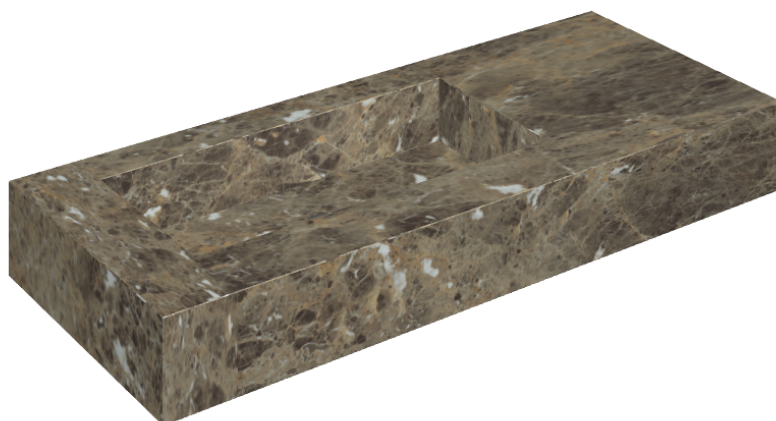

ИЗДЕЛИЕ С ВЫБРАННЫМИ ВАМИ ПАРАМЕТРАМИ.

Артикул: 620810000004

## Раковина 120 Левая

Облицовка изделия

Шарм Делюкс  
Император Дарк  
Натуральный

Цвета и другие эстетические характеристики плитки на иллюстрациях на сайте являются ориентировочными. Перед покупкой всегда смотрите образцы вживую.