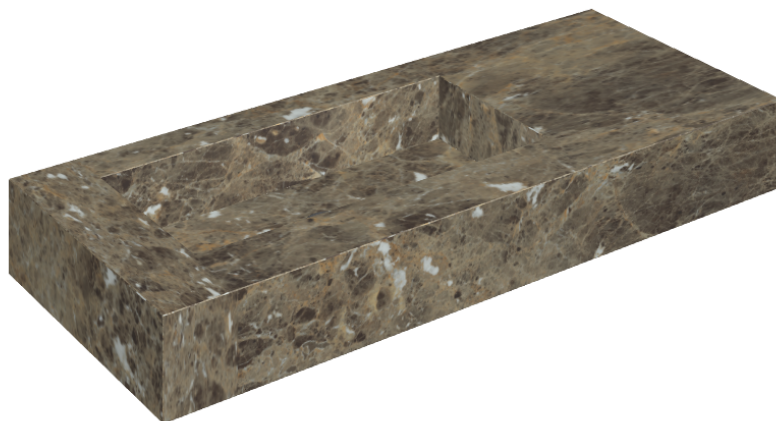

ИЗДЕЛИЕ С ВЫБРАННЫМИ ВАМИ ПАРАМЕТРАМИ.

Артикул: 620810000004

## Раковина 120 Левая

Облицовка изделия

Шарм Делюкс  
Император Дарк  
Натуральный

Цвета и другие эстетические характеристики плитки на иллюстрациях на сайте являются ориентировочными. Перед покупкой всегда смотрите образцы вживую.