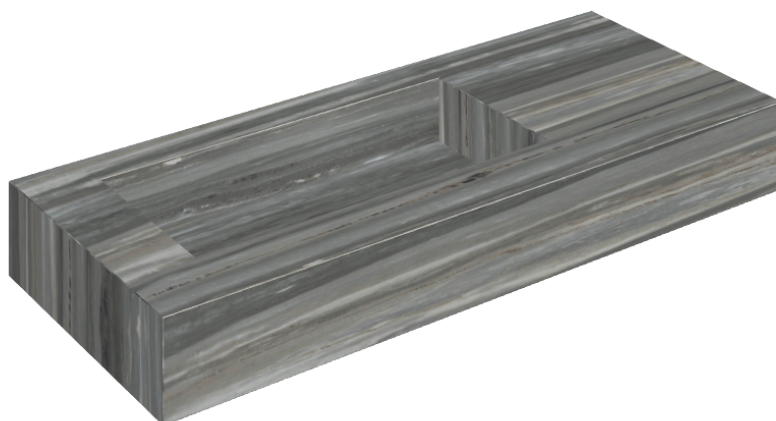

ИЗДЕЛИЕ С ВЫБРАННЫМИ ВАМИ ПАРАМЕТРАМИ.

Артикул: 620810000004

## Раковина 120 Левая

Облицовка изделия

Шарм Эдванс  
Палиссандро Дарк  
Люкс

Цвета и другие эстетические характеристики плитки на иллюстрациях на сайте являются ориентировочными. Перед покупкой всегда смотрите образцы вживую.