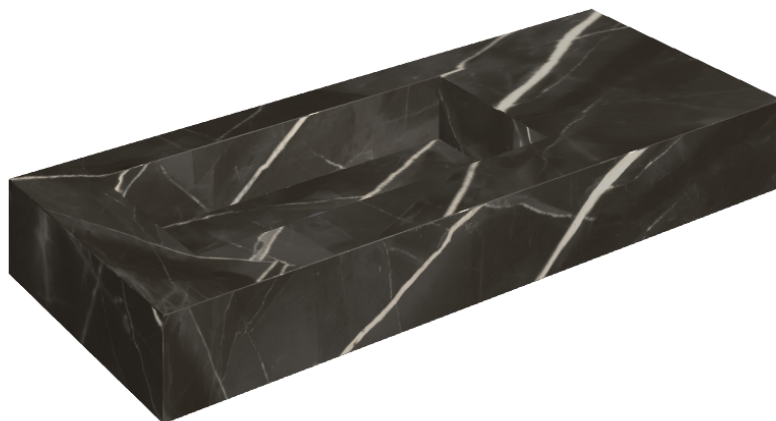

ИЗДЕЛИЕ С ВЫБРАННЫМИ ВАМИ ПАРАМЕТРАМИ.

Артикул: 620810000004

## Раковина 120 Левая

Облицовка изделия  
Стелларис Абсолют  
Блэк Натуральный

Цвета и другие эстетические характеристики плитки на иллюстрациях на сайте являются ориентировочными. Перед покупкой всегда смотрите образцы вживую.