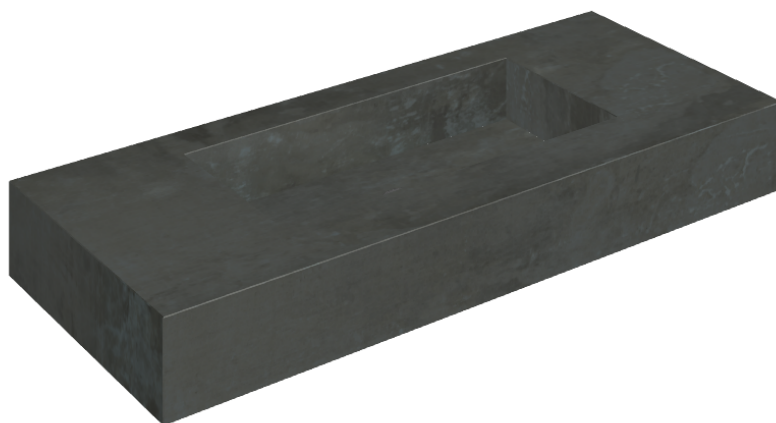

ИЗДЕЛИЕ С ВЫБРАННЫМИ ВАМИ ПАРАМЕТРАМИ.

Артикул: 620810000003

Fly

Раковина 120

Облицовка изделия

Серфейс Стил
Натуральный

Цвета и другие эстетические характеристики плитки на иллюстрациях на сайте являются ориентировочными. Перед покупкой всегда смотрите образцы вживую.