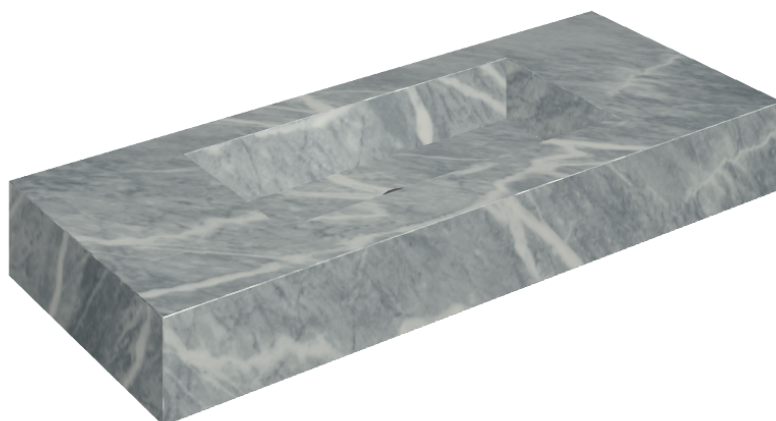

ИЗДЕЛИЕ С ВЫБРАННЫМИ ВАМИ ПАРАМЕТРАМИ.

Артикул: 620810000003

## Раковина 120

Облицовка изделия

Шарм Экстра  
Атлантик  
Натуральный

Цвета и другие эстетические характеристики плитки на иллюстрациях на сайте являются ориентировочными. Перед покупкой всегда смотрите образцы вживую.