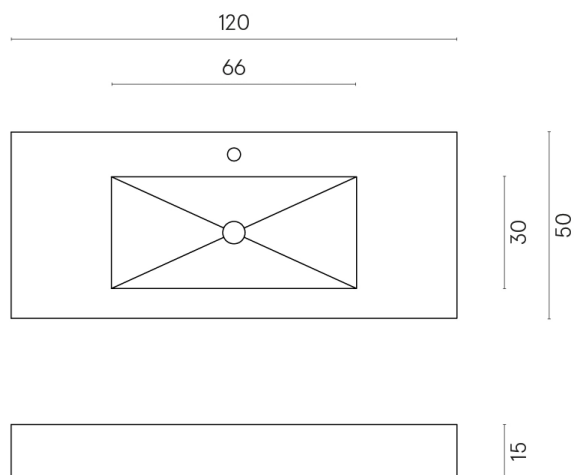

ИЗДЕЛИЕ С ВЫБРАННЫМИ ВАМИ ПАРАМЕТРАМИ.

Артикул: 620810000003

Fly

Раковина 120

Облицовка изделия

Континуум Полар
Натуральный

Цвета и другие эстетические характеристики плитки на иллюстрациях на сайте являются ориентировочными. Перед покупкой всегда смотрите образцы вживую.