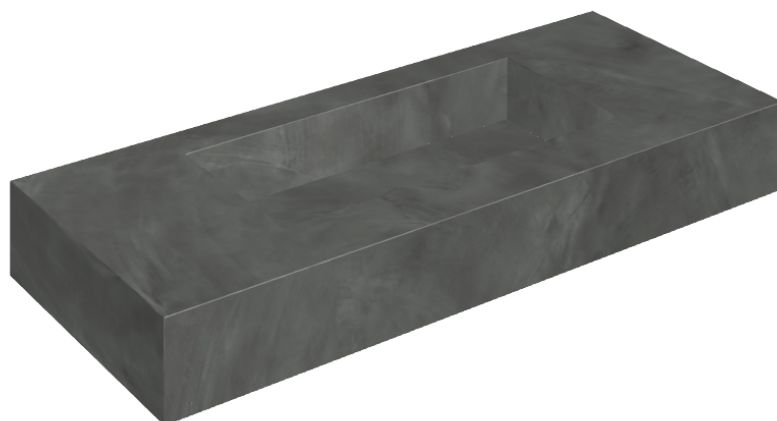

ИЗДЕЛИЕ С ВЫБРАННЫМИ ВАМИ ПАРАМЕТРАМИ.

Артикул: 620810000003

Fly

Раковина 120

Облицовка изделия

Континуум Петрол
Натуральный

Цвета и другие эстетические характеристики плитки на иллюстрациях на сайте являются ориентировочными. Перед покупкой всегда смотрите образцы вживую.