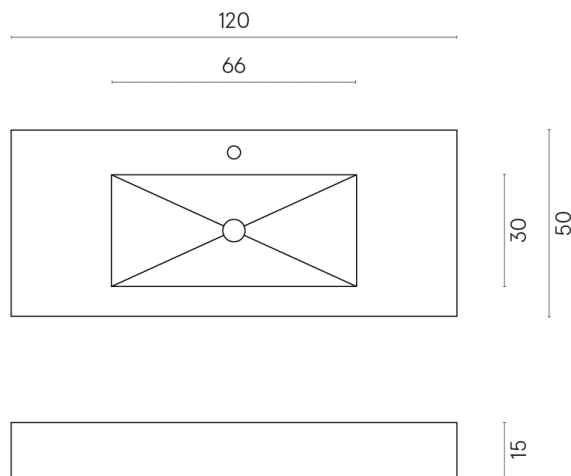

ИЗДЕЛИЕ С ВЫБРАННЫМИ ВАМИ ПАРАМЕТРАМИ.

Артикул: 620810000003

Fly

Раковина 120

Облицовка изделия

Этернум Гласс
Корал Люкс

Цвета и другие эстетические характеристики плитки на иллюстрациях на сайте являются ориентировочными. Перед покупкой всегда смотрите образцы вживую.