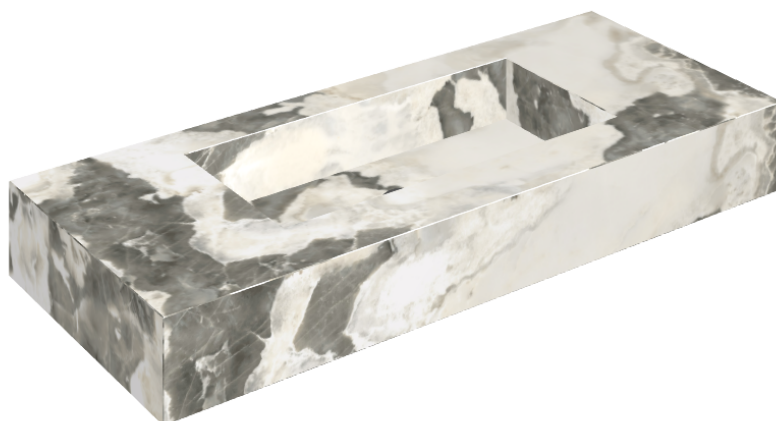

ИЗДЕЛИЕ С ВЫБРАННЫМИ ВАМИ ПАРАМЕТРАМИ.

Артикул: 620810000003

Fly

Раковина 120

Облицовка изделия

Стелларис Довер
Лайт Натуральный

Цвета и другие эстетические характеристики плитки на иллюстрациях на сайте являются ориентировочными. Перед покупкой всегда смотрите образцы вживую.