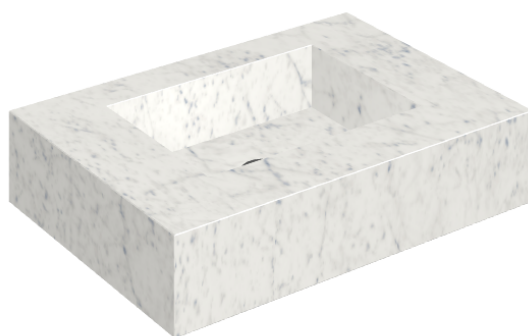

ИЗДЕЛИЕ С ВЫБРАННЫМИ ВАМИ ПАРАМЕТРАМИ.

Артикул: 620810000001

Fly

Раковина 70

Облицовка изделия

Шарм Экстра
Каррара
Натуральный

Цвета и другие эстетические характеристики плитки на иллюстрациях на сайте являются ориентировочными. Перед покупкой всегда смотрите образцы вживую.