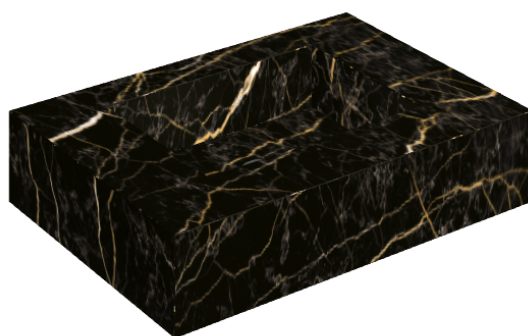

ИЗДЕЛИЕ С ВЫБРАННЫМИ ВАМИ ПАРАМЕТРАМИ.

Артикул: 620810000001

Fly

Раковина 70

Облицовка изделия
Шарм Экстра Лоран
Натуральный

Цвета и другие эстетические характеристики плитки на иллюстрациях на сайте являются ориентировочными. Перед покупкой всегда смотрите образцы вживую.