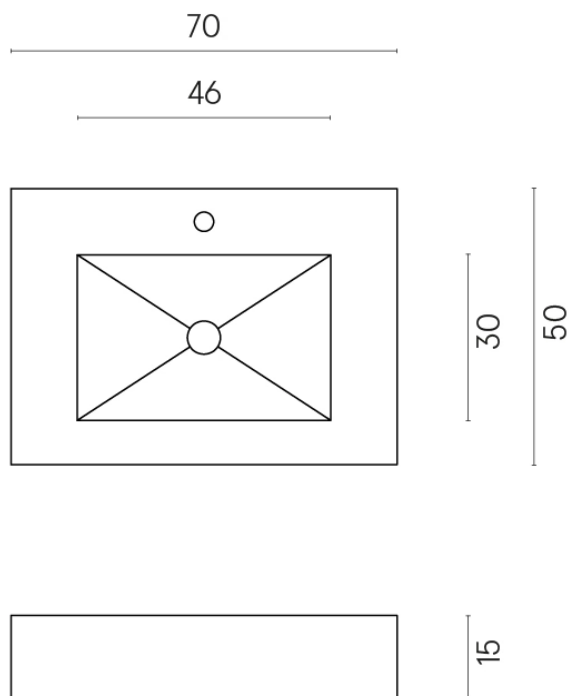

ИЗДЕЛИЕ С ВЫБРАННЫМИ ВАМИ ПАРАМЕТРАМИ.

Артикул: 620810000001

Fly

Раковина 70

Облицовка изделия
Шарм Экстра Лоран
Натуральный

Цвета и другие эстетические характеристики плитки на иллюстрациях на сайте являются ориентировочными. Перед покупкой всегда смотрите образцы вживую.