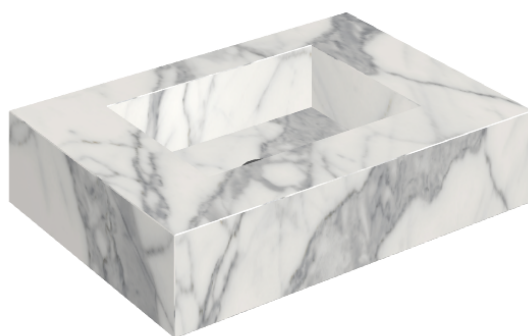

## Раковина 70

Облицовка изделия  
Шарм Эво Статуарио  
Натуральный

Цвета и другие эстетические характеристики плитки на иллюстрациях на сайте являются ориентировочными. Перед покупкой всегда смотрите образцы вживую.