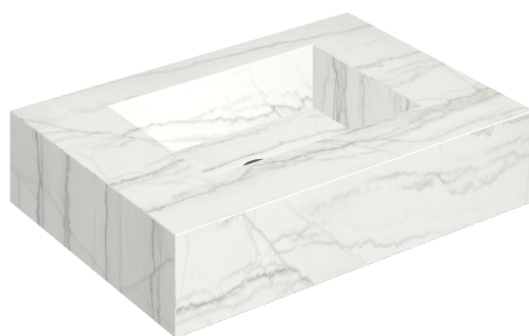

## Раковина 70

Облицовка изделия

Шарм Эдванс  
Платинум Уайт  
Натуральный

Цвета и другие эстетические характеристики плитки на иллюстрациях на сайте являются ориентировочными. Перед покупкой всегда смотрите образцы вживую.