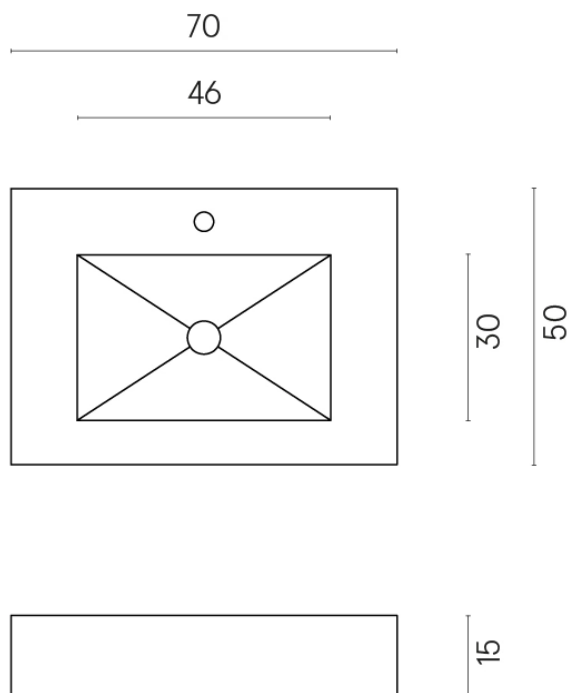

ИЗДЕЛИЕ С ВЫБРАННЫМИ ВАМИ ПАРАМЕТРАМИ.

Артикул: 620810000001

Fly

Раковина 70

Облицовка изделия

Континуум Пьюр
Натуральный

Цвета и другие эстетические характеристики плитки на иллюстрациях на сайте являются ориентировочными. Перед покупкой всегда смотрите образцы вживую.