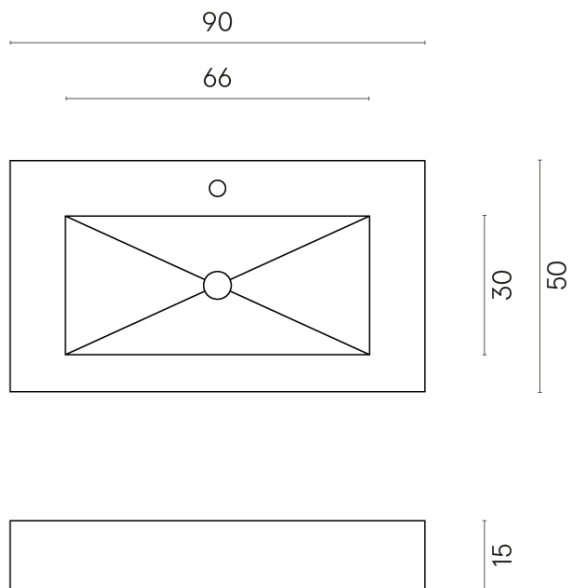

ИЗДЕЛИЕ С ВЫБРАННЫМИ ВАМИ ПАРАМЕТРАМИ.

Артикул: 620810000002

Fly

Раковина 90

Облицовка изделия
Шарм Экстра Лоран
Натуральный

Цвета и другие эстетические характеристики плитки на иллюстрациях на сайте являются ориентировочными. Перед покупкой всегда смотрите образцы вживую.