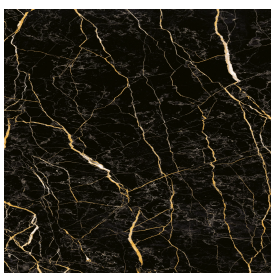

ИЗДЕЛИЕ С ВЫБРАННЫМИ ВАМИ ПАРАМЕТРАМИ.

Артикул: 620810000002

Fly

Раковина 90

Облицовка изделия
Шарм Экстра Лоран
Натуральный

Цвета и другие эстетические характеристики плитки на иллюстрациях на сайте являются ориентировочными. Перед покупкой всегда смотрите образцы вживую.