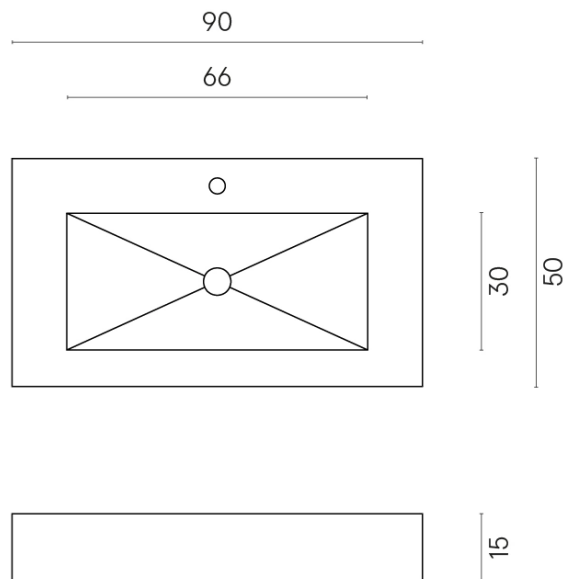

ИЗДЕЛИЕ С ВЫБРАННЫМИ ВАМИ ПАРАМЕТРАМИ.

Артикул: 620810000002

Fly

Раковина 90

Облицовка изделия
Шарм Экстра Лоран
Натуральный

Цвета и другие эстетические характеристики плитки на иллюстрациях на сайте являются ориентировочными. Перед покупкой всегда смотрите образцы вживую.